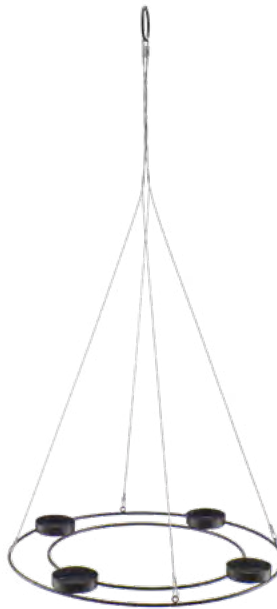

lepuro

Metallengel, stehend,
Kerzenhalter, schwarz
*Metal angel, standing, candle holder,
black*
9425518-24, 15,5x10x30cm

9425517-40 o. Abb., w/o ill.,
11x7x20cm

Metallgestell Kerzenhalter, 2er
Set, schwarz
*Metal frame candle holder, set of 2,
black*
9425503-24,
10x10x30/12x12x40cm